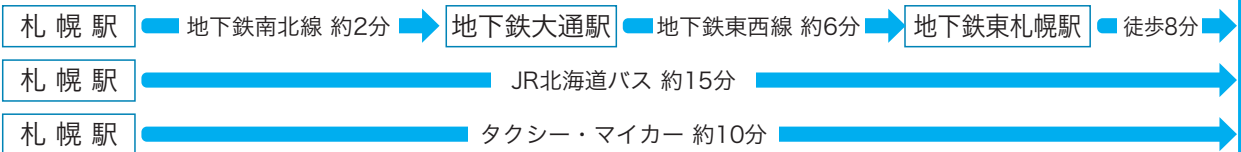

アクセス

新千歳空港から

新千歳空港から札幌駅までは、JRで36分の所要時間です。ダイヤは15分間隔で運行しています。
また空港連絡バスなら地下鉄大谷地駅まで約40分で、地下鉄を利用して東札幌駅まで8分です。

札幌都心から

- この時期は、観光シーズンのためホテル等混雑が予想されます。
- 同封の「宿泊・航空券・フィールドワーク等申込書」についてもお早めにお申込み下さい。