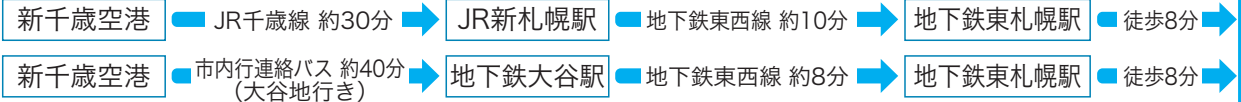

アクセス

新千歳空港から

新千歳空港から札幌駅までは、JRで36分の所要時間です。ダイヤは15分間隔で運行しています。
また空港連絡バスなら地下鉄大谷地駅まで約40分で、地下鉄を利用して東札幌駅まで8分です。

札幌都心から

- この時期は、観光シーズンのためホテル等混雑が予想されます。
- 同封の「宿泊・航空券・フィールドワーク等申込書」についてもお早めにお申込み下さい。